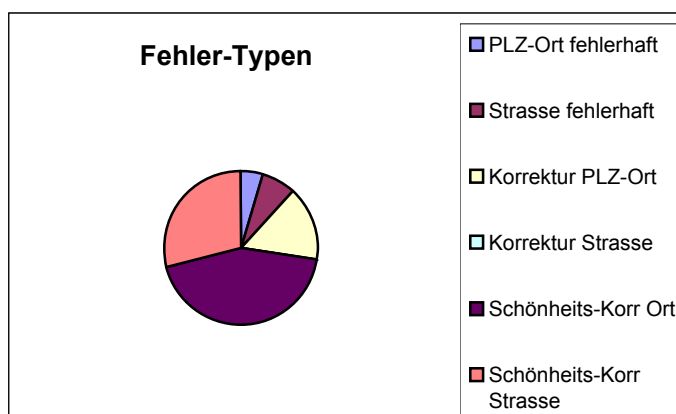

Database Check Muster-Analyse

Volumen und Dubletten

OK Gesamt	2.678
Fehler Gesamt	119
Convert-Fehler	13
Postalische Fehler	42
Dubletten o.KP	34
Dubletten m.KP	30
Summe	2.797

Postalische Prüfung

Postprüfung ok	2.302
PLZ-Ort fehlerhaft	16
Strasse fehlerhaft	26
Korrektur PLZ-Ort	54
Korrektur Strasse	0
Schönheits-Korr Ort	151
Schönheits-Korr Strasse	102
ohne Strasse	6
ohne Hausnummer	44
Postfach-Adresse	96
Summe	2.797

Adress-Struktur

1 Namenszeile ohne KP	162
2 Namenszeilen ohne KP	259
3 Namenszeilen ohne KP	51
1 NZ mit KP	888
2 Namenszeilen mit KP	1.192
3 Namenszeilen mit KP	126
	0
	0
	0
	0
Summe	2.678

Firma/Privat

Privat (Herrn)	13
Privat (Frau)	1
Privat (Rest)	1
Firma mit KP (Herrn)	1.553
Firma mit KP (Frau)	623
Firma mit KP (Rest)	76
Firma ohne KP	323
Priv./Firma nicht eindeutig	88
	0
	0
Summe	2.678