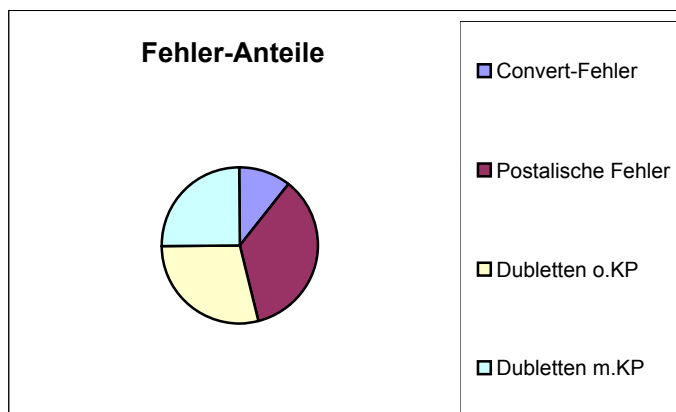

Database Check Muster-Analyse

Volumen und Dubletten

OK Gesamt	2.678
Fehler Gesamt	119
Convert-Fehler	13
Postalische Fehler	42
Dubletten o.KP	34
Dubletten m.KP	30
Summe	2.797

Postalische Prüfung

Postprüfung ok	2.302
PLZ-Ort fehlerhaft	16
Strasse fehlerhaft	26
Korrektur PLZ-Ort	54
Korrektur Strasse	0
Schönheits-Korr Ort	151
Schönheits-Korr Strasse	102
ohne Strasse	6
ohne Hausnummer	44
Postfach-Adresse	96
Summe	2.797

Adress-Struktur

1 Namenszeile ohne KP	162
2 Namenszeilen ohne KP	259
3 Namenszeilen ohne KP	51
1 NZ mit KP	888
2 Namenszeilen mit KP	1.192
3 Namenszeilen mit KP	126
	0
	0
	0
	0
Summe	2.678

Firma/Privat

Privat (Herrn)	13
Privat (Frau)	1
Privat (Rest)	1
Firma mit KP (Herrn)	1.553
Firma mit KP (Frau)	623
Firma mit KP (Rest)	76
Firma ohne KP	323
Priv./Firma nicht eindeutig	88
	0
	0
Summe	2.678