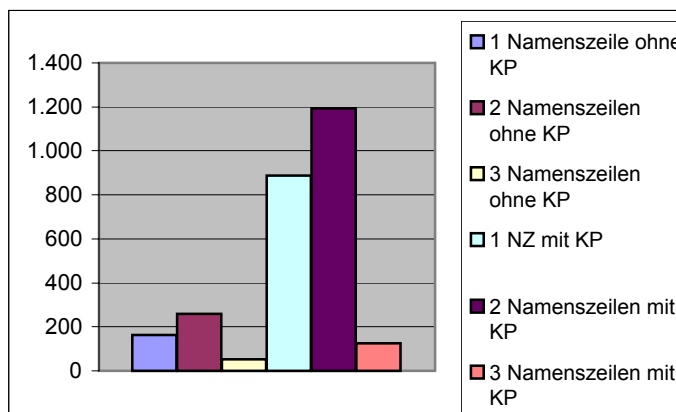

Database Check Muster-Analyse

Volumen und Dubletten

OK Gesamt	2.678
Fehler Gesamt	119
Convert-Fehler	13
Postalische Fehler	42
Dubletten o.KP	34
Dubletten m.KP	30
Summe	2.797

Postalische Prüfung

Postprüfung ok	2.302
PLZ-Ort fehlerhaft	16
Strasse fehlerhaft	26
Korrektur PLZ-Ort	54
Korrektur Strasse	0
Schönheits-Korr Ort	151
Schönheits-Korr Strasse	102
ohne Strasse	6
ohne Hausnummer	44
Postfach-Adresse	96
Summe	2.797

Adress-Struktur

1 Namenszeile ohne KP	162
2 Namenszeilen ohne KP	259
3 Namenszeilen ohne KP	51
1 NZ mit KP	888
2 Namenszeilen mit KP	1.192
3 Namenszeilen mit KP	126
	0
	0
	0
	0
Summe	2.678

Firma/Privat

Privat (Herrn)	13
Privat (Frau)	1
Privat (Rest)	1
Firma mit KP (Herrn)	1.553
Firma mit KP (Frau)	623
Firma mit KP (Rest)	76
Firma ohne KP	323
Priv./Firma nicht eindeutig	88
	0
	0
Summe	2.678