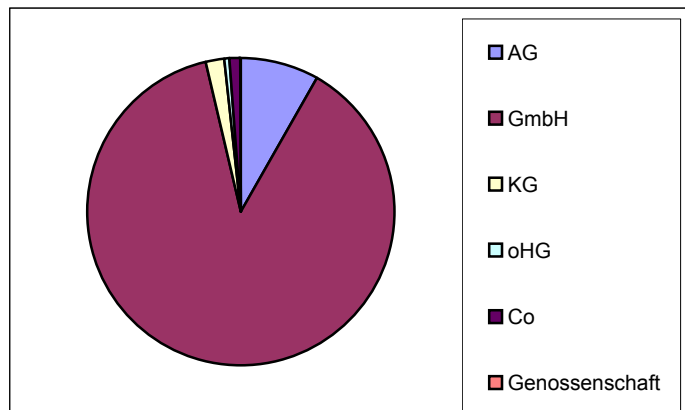

Database Check Muster-Analyse

Kontaktperson-Struktur

unbekannt	0
Titel/ Vorname/ Nachname	4
Titel/ Initial/ Nachname	2
Titel/ Nachname	15
Vorname/ Nachname	539
Initial/ Nachname	35
Nachname	1.578
Kundenanr. übernommen	16
Sonderfälle	8
mit Firmen-Indiz	55
Summe	2.252

Rechts-/Gesellschaftsform

ohne Gesellschaftsform	1.375
AG	107
GmbH	1.132
KG	23
oHG	10
Co	13
Genossenschaft	0
GmbH & Co. KG etc.	18
	0
	0
Summe	2.678

Alters-Struktur Kontaktperson*

ohne Zuordnung	1.736
bis 30	198
30 - 40	74
40 - 50	87
50 - 60	69
60und älter	86
*Altersschätzung über Vorname	
Summe	2.250