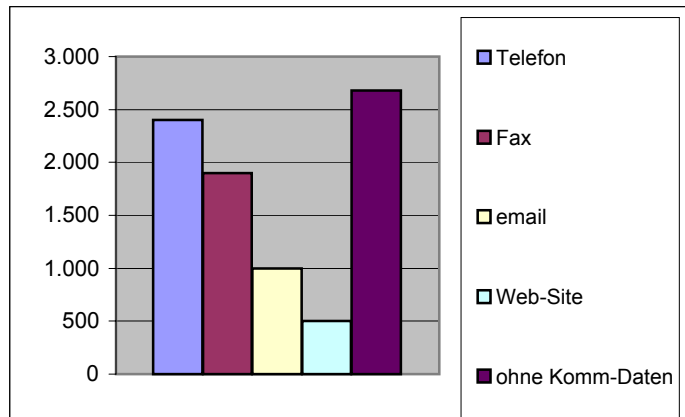

Kommunikations-Daten

Telefon	2.400
Fax	1.900
email	1.000
Web-Site	500
Tel+Fax identisch	0
email fehlerhaft	200
web-Site fehlerhaft	0
	0
	0
ohne Komm-Daten	2.678