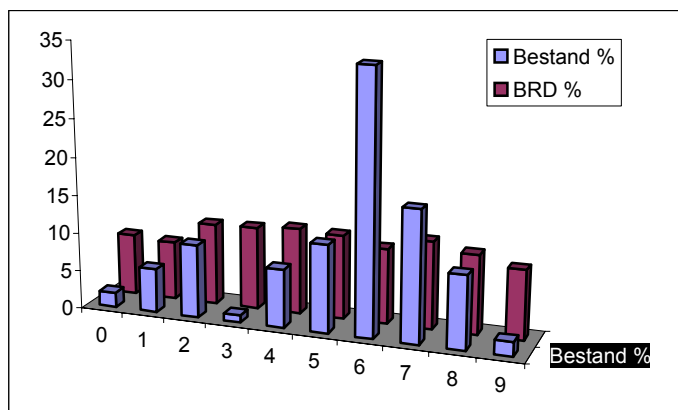

Database Check Muster-Analyse

Postleitzonen-Struktur

Zone 0	100
Zone 1	300
Zone 2	500
Zone 3	50
Zone 4	400
Zone 5	600
Zone 6	1.783
Zone 7	895
Zone 8	500
Zone 9	100
Summe	5.228