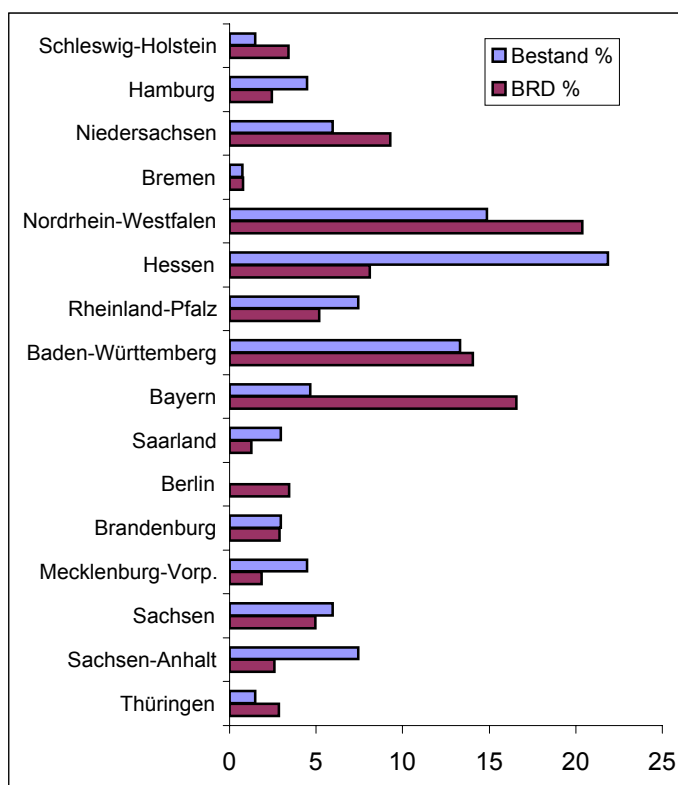

Kommunikations-Daten

Telefon	2.400
Fax	1.900
email	1.000
Web-Site	500
Tel+Fax identisch	0
email fehlerhaft	200
web-Site fehlerhaft	0
	0
	0
ohne Komm-Daten	2.678

Database Check Muster-Analyse

Postleitzonen-Struktur

Zone 0	100
Zone 1	300
Zone 2	500
Zone 3	50
Zone 4	400
Zone 5	600
Zone 6	1.783
Zone 7	895
Zone 8	500
Zone 9	100
Summe	5.228

Bundesländer-Struktur West

Schleswig-Holstein	100
Hamburg	300
Niedersachsen	400
Bremen	50
Nordrhein-Westfalen	1.000
Hessen	1.470
Rheinland-Pfalz	500
Baden-Württemberg	895
Bayern	313
Saarland	200
Gesamt West	5.228