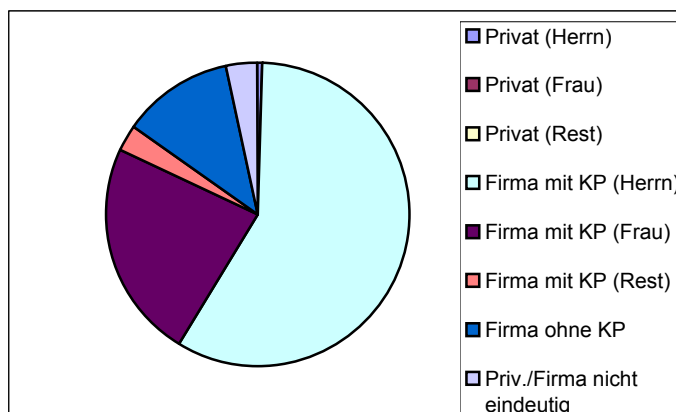

Database Check Muster-Analyse

Volumen und Dubletten

OK Gesamt	2.678
Fehler Gesamt	119
Convert-Fehler	13
Postalische Fehler	42
Dubletten o.KP	34
Dubletten m.KP	30
Summe	2.797

Postalische Prüfung

Postprüfung ok	2.302
PLZ-Ort fehlerhaft	16
Strasse fehlerhaft	26
Korrektur PLZ-Ort	54
Korrektur Strasse	0
Schönheits-Korr Ort	151
Schönheits-Korr Strasse	102
ohne Strasse	6
ohne Hausnummer	44
Postfach-Adresse	96
Summe	2.797

Adress-Struktur

1 Namenszeile ohne KP	162
2 Namenszeilen ohne KP	259
3 Namenszeilen ohne KP	51
1 NZ mit KP	888
2 Namenszeilen mit KP	1.192
3 Namenszeilen mit KP	126
	0
	0
	0
	0
Summe	2.678

Firma/Privat

Privat (Herrn)	13
Privat (Frau)	1
Privat (Rest)	1
Firma mit KP (Herrn)	1.553
Firma mit KP (Frau)	623
Firma mit KP (Rest)	76
Firma ohne KP	323
Priv./Firma nicht eindeutig	88
	0
	0
Summe	2.678