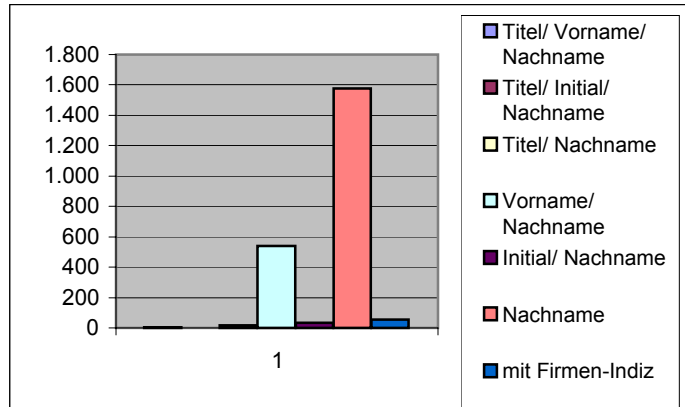

Database Check Muster-Analyse

Kontaktperson-Struktur

unbekannt	0
Titel/ Vorname/ Nachname	4
Titel/ Initial/ Nachname	2
Titel/ Nachname	15
Vorname/ Nachname	539
Initial/ Nachname	35
Nachname	1.578
Kundenanr. übernommen	16
Sonderfälle	8
mit Firmen-Indiz	55
Summe	2.252