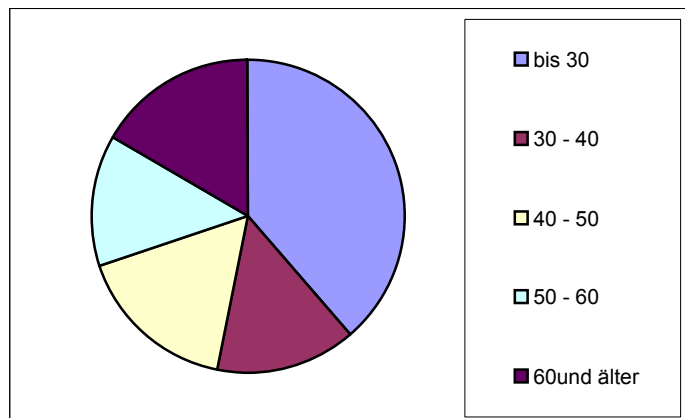

Database Check Muster-Analyse

Kontaktperson-Struktur

unbekannt	0
Titel/ Vorname/ Nachname	4
Titel/ Initial/ Nachname	2
Titel/ Nachname	15
Vorname/ Nachname	539
Initial/ Nachname	35
Nachname	1.578
Kundenanr. übernommen	16
Sonderfälle	8
mit Firmen-Indiz	55
Summe	2.252

Rechts-/Gesellschaftsform

ohne Gesellschaftsform	1.375
AG	107
GmbH	1.132
KG	23
oHG	10
Co	13
Genossenschaft	0
GmbH & Co. KG etc.	18
	0
	0
Summe	2.678

Alters-Struktur Kontaktperson*

ohne Zuordnung	1.736
bis 30	198
30 - 40	74
40 - 50	87
50 - 60	69
60und älter	86
*Altersschätzung über Vorname	
Summe	2.250